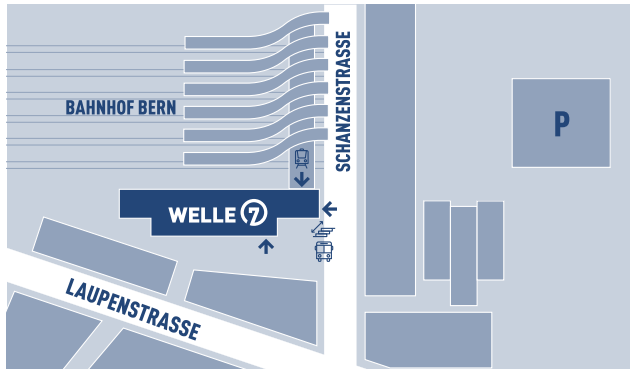

STANDORT UND KONTAKT

Welle7

Schanzenstrasse 5
3008 Bern
info@welle7.ch
welle7.ch

Welle7

Mo bis Fr	06:00 – 22:30
Sa	06:00 – 21:00
So	geschlossen

Gastronomie

Mo bis Fr	06:00 – 21:30
Sa	06:00 – 20:00
So	geschlossen

WELLE 7

WELLE 7

IHR ZWISCHENSTOPP FÜR
GENUSS • BUSINESS • BILDUNG • EINKAUF

BAHNHOF BERN POSTPARC. WELLE7.CH

DECK 0
Velostation

Velostation Velo-Ladestation

DECK 1
EINKAUF & GENUSS

MIGROS DENNER EXPRESS ASIA SHOPPY STAR HAIR MIGROS BLUMEN Fotostation Eltern-Kind-Toilette Toiletten Geldautomat Wickelraum Stillraum

DECK 2
EINKAUF & GENUSS

ASIA-GOURMET KFC COFFEE FELLOWS SUBWAY LE PETIT BAZAR THAI WÖK KITCHEN PAPA BURRITO MIGROS DAILY Geldautomat

DECK 3

EMPFANG WORKSPACE & KLUBSCHULE
RÄUME 3.10 – 3.12 & RÄUME 3.50 – 3.55
RESTAURANT THE FLOW