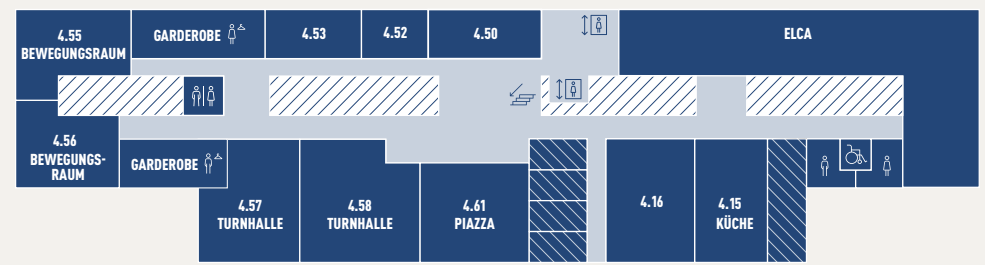

WELLE 7

WELLE 7

IHR ZWISCHENSTOPP FÜR
GENUSS • BUSINESS • BILDUNG • EINKAUF

BAHNHOF BERN POSTPARC. WELLE7.CH

DECK 0
Velostation

Velostation Velo-Ladestation

DECK 1
EINKAUF & GENUSS

MIGROS DENNER EXPRESS ASIA SHOPPY STAR HAIR MIGROS BLUMEN Fotostation Eltern-Kind-Toilette Toiletten Geldautomat Wickelraum Stillraum

DECK 2
EINKAUF & GENUSS

ASIA-GOURMET KFC COFFEE FELLOWS SUBWAY LE PETIT BAZAR THAI WÖK KITCHEN PAPA BURRITO MIGROS DAILY Geldautomat

DECK 3

EMPFANG WORKSPACE & KLUBSCHULE
RÄUME 3.10 – 3.12 & RÄUME 3.50 – 3.55
RESTAURANT THE FLOW

WORK SPACE klubschule MIGROS the flow

DECK 4

WORKSPACE & KLUBSCHULE
RÄUME 4.15 – 4.16 & RÄUME 4.50 – 4.61

WORK SPACE klubschule MIGROS IBAW // ELCA

DECK 5

WORKSPACE & KLUBSCHULE
RÄUME 5.10 – 5.21 & RÄUME 5.50 – 5.64