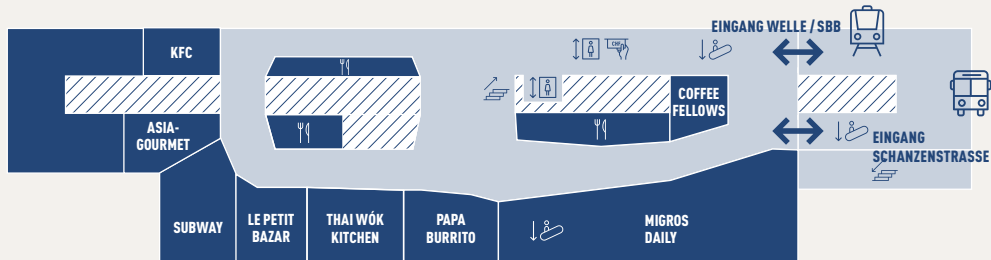

WELLE 7

WELLE 7

IHR ZWISCHENSTOPP FÜR
GENUSS • BUSINESS • BILDUNG • EINKAUF

BAHNHOF BERN POSTPARC. WELLE7.CH

DECK 0
Velostation

Velostation Velo-Ladestation

DECK 1
EINKAUF & GENUSS

MIGROS DENNER EXPRESS ASIA SHOPPY STAR HAIR MIGROS BLUMEN Fotostation Eltern-Kind-Toilette Toiletten Geldautomat Wickelraum Stillraum

DECK 2
EINKAUF & GENUSS

ASIA-GOURMET KFC COFFEE FELLOWS SUBWAY LE PETIT BAZAR THAI WÖK KITCHEN PAPA BURRITO MIGROS DAILY Geldautomat

DECK 3

EMPFANG WORKSPACE & KLUBSCHULE
RÄUME 3.10 – 3.12 & RÄUME 3.50 – 3.55
RESTAURANT THE FLOW