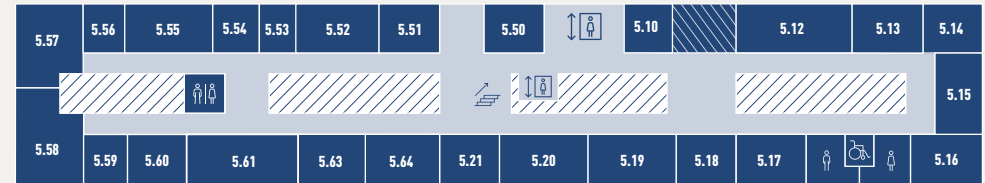

DECK 2
EINKAUF & GENUSS

ASIA-GOURMET KFC COFFEE FELLOWS SUBWAY LE PETIT BAZAR THAI WÖK KITCHEN PAPA BURRITO MIGROS DAILY Geldautomat

DECK 3

EMPFANG WORKSPACE & KLUBSCHULE
RÄUME 3.10 – 3.12 & RÄUME 3.50 – 3.55
RESTAURANT THE FLOW

WORK SPACE klubschule MIGROS the flow

DECK 4

WORKSPACE & KLUBSCHULE
RÄUME 4.15 – 4.16 & RÄUME 4.50 – 4.61

WORK SPACE klubschule MIGROS IBAW // ELCA

DECK 5

WORKSPACE & KLUBSCHULE
RÄUME 5.10 – 5.21 & RÄUME 5.50 – 5.64