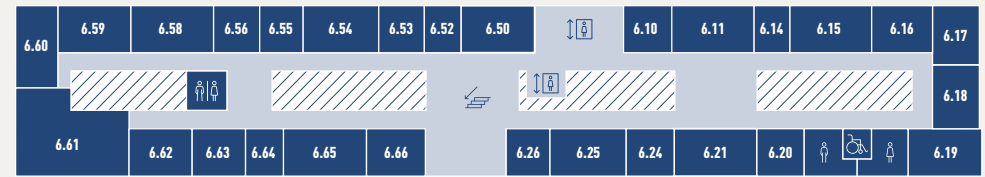

DECK 6

WORKSPACE & KLUBSCHULE
RÄUME 6.10 – 6.26 & RÄUME 6.50 – 6.66

WORK SPACE klubschule MIGROS IBAW // FFHS