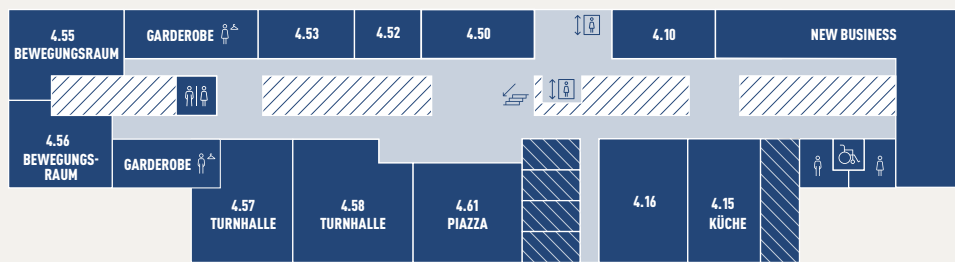

BAHNHOF BERN POSTPARC. [WELLE7.CH](http://WELLE7.CH)

**DECK 0**  
Velostation

Velostation Velo-Ladestation

**DECK 1**  
EINKAUF & GENUSS

- DENNER EXPRESS**
- MIGROS**
- MIGROS BLUMEN**
- NAIL WORLD CENTER**
- STAR HAIR**
- DENNER EXPRESS**
- Fotostation
- Eltern-Kind-Toilette
- Toiletten
- Geldautomat
- Wickelraum
- Stilraum

**DECK 3**

EMPFANG WORKSPACE & KLUBSCHULE  
RÄUME 3.10 – 3.12 & RÄUME 3.50 – 3.54  
RESTAURANT THE FLOW

- WORK SPACE
- klubschule
- MIGROS
- IBAW//
- the flow

**DECK 4**

WORKSPACE & KLUBSCHULE  
RÄUME 4.10 – 4.16 & RÄUME 4.50 – 4.61

- WORK SPACE
- klubschule
- MIGROS
- IBAW//

**DECK 5**

WORKSPACE & KLUBSCHULE  
RÄUME 5.12 – 5.21 & RÄUME 5.50 – 5.64

- WORK SPACE
- klubschule
- MIGROS
- IBAW//

**DECK 6**

WORKSPACE & KLUBSCHULE  
RÄUME 6.10 – 6.26 & RÄUME 6.50 – 6.66