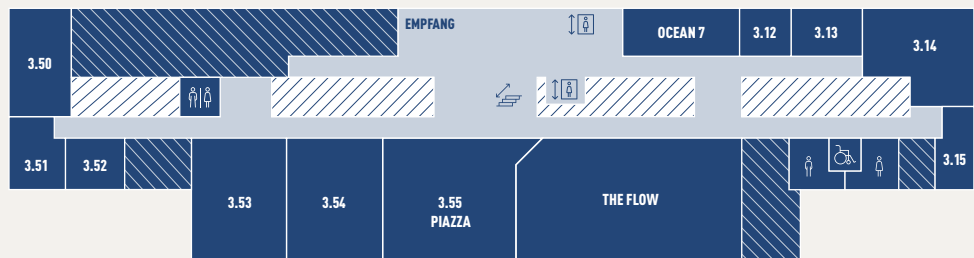

**DECK 3**

EMPFANG WORKSPACE & KLUBSCHULE  
RÄUME 3.10 – 3.12 & RÄUME 3.50 – 3.54  
RESTAURANT THE FLOW

- WORK SPACE
- klubschule
- MIGROS
- IBAW//
- the flow

**DECK 4**

WORKSPACE & KLUBSCHULE  
RÄUME 4.10 – 4.16 & RÄUME 4.50 – 4.61