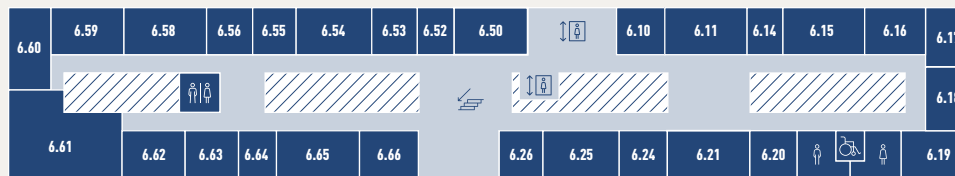

**DECK 3**

EMPFANG WORKSPACE & KLUBSCHULE  
RÄUME 3.10 – 3.12 & RÄUME 3.50 – 3.54  
RESTAURANT THE FLOW

- WORK SPACE
- klubschule
- MIGROS
- IBAW//
- the flow

**DECK 4**

WORKSPACE & KLUBSCHULE  
RÄUME 4.10 – 4.16 & RÄUME 4.50 – 4.61

- WORK SPACE
- klubschule
- MIGROS
- IBAW//

**DECK 5**

WORKSPACE & KLUBSCHULE  
RÄUME 5.12 – 5.21 & RÄUME 5.50 – 5.64

- WORK SPACE
- klubschule
- MIGROS
- IBAW//

**DECK 6**

WORKSPACE & KLUBSCHULE  
RÄUME 6.10 – 6.26 & RÄUME 6.50 – 6.66