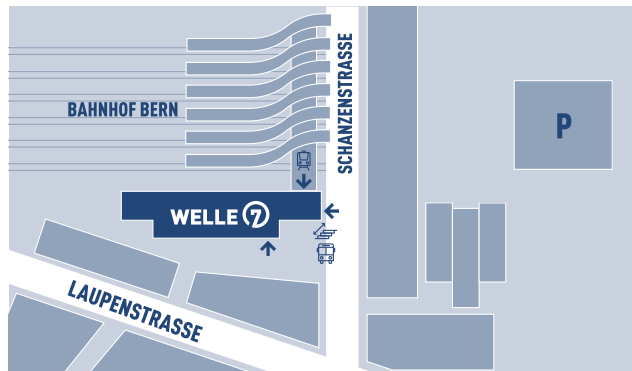

STANDORT UND KONTAKT

Welle7

Schanzenstrasse 5
3008 Bern
info@welle7.ch
welle7.ch