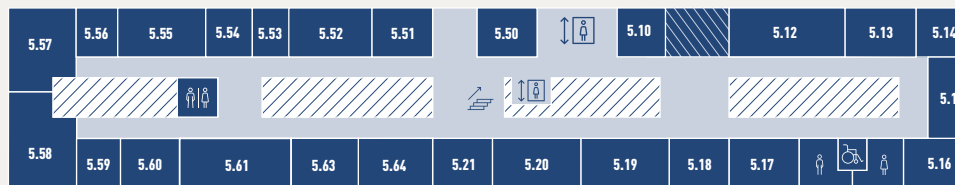

**DECK 3**

EMPFANG WORKSPACE & KLUBSCHULE  
RÄUME 3.10 – 3.12 & RÄUME 3.50 – 3.54  
RESTAURANT THE FLOW

- WORK SPACE
- klubschule
- MIGROS
- IBAW//
- the flow

**DECK 4**

WORKSPACE & KLUBSCHULE  
RÄUME 4.10 – 4.16 & RÄUME 4.50 – 4.61

- WORK SPACE
- klubschule
- MIGROS
- IBAW//

**DECK 5**

WORKSPACE & KLUBSCHULE  
RÄUME 5.12 – 5.21 & RÄUME 5.50 – 5.64

- WORK SPACE
- klubschule
- MIGROS
- IBAW//

**DECK 6**

WORKSPACE & KLUBSCHULE  
RÄUME 6.10 – 6.26 & RÄUME 6.50 – 6.66